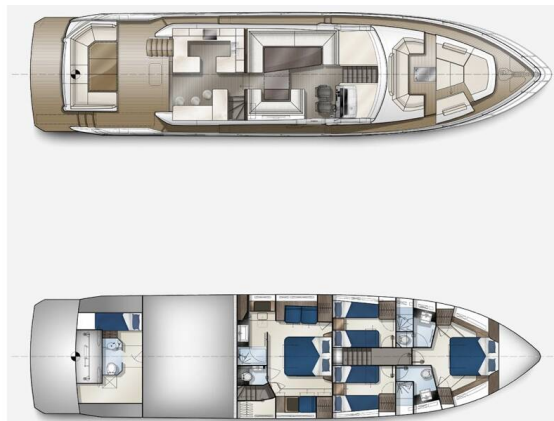

GALEON 680

Paradise (2023)

Motoryacht Galeon 680 Paradise, gebaut im Jahr **2023**, liegt in **Dubrovnik, Marina Frapa, Dubrovnik & Umgebung, Kroatien** vor Anker. Es verfügt über **5 Kabinen**, bietet Platz für **10 Betten** und hat **3 + 1 Toiletten**. Bettwäsche und Küchenausstattung sind im Preis inbegriffen.

Paradise

Baujahr

2023

Länge

73 ft

Kabinen

5

Kojen