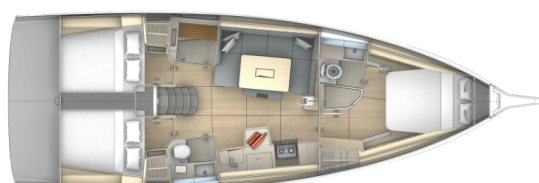

DUFOUR 41

Voulez-Vous (2025)

Sailing yacht Dufour 41 Voulez-Vous, built in 2025 is anchored in the **Rostock, Marina Hohe Düne, Mecklenburg, Germany**. It has **3 cabins**, can accommodate **6 people** and has **2 toilets**. Bed linen and kitchen equipment are included in the price.

YACHT SPECIFICATIONS

Yacht Base

Rostock, Marina Hohe Düne, Germany

Yacht ID

13464

Brands

Dufour

Yacht name

Voulez-Vous

Production year

2025

Length

42 ft

Cabins

3

Berths

6

WC

2

Engine

1 x 57 HP

Fuel tank

250 l