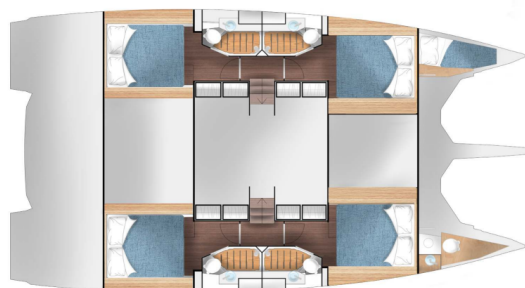

CERVETTI 44

Du Du (2024)

Catamaran Cervetti 44 Du Du, built in 2024 is anchored in the Marina D'Arechi, Campania, Italy. It has 4 + 1 cabins, can accommodate 8 + 1 people and has 4 toilets. Bed linen and kitchen equipment are included in the price.

YACHT SPECIFICATIONS

Yacht Base

Marina D'Arechi, Italy

Yacht ID

10403

Brands

Cervetti Yachts

Yacht name

Du Du

Production year

2024

Length

44 ft

Cabins

4 + 1

Berths

8 + 1

Max Persons

10

WC

4

Engine

2 x 59 HP

Fuel tank

01

WEBSITE

www.plujeme.cz

PHONE

+420 720 755 085

MOBILE

+420 777 170 276

E-MAIL

info@plujeme.cz

PLUJEME RÁDI S.R.O.

Dlouhá 730/35, 11000 Praha 1 – Staré Město, Czech Republic