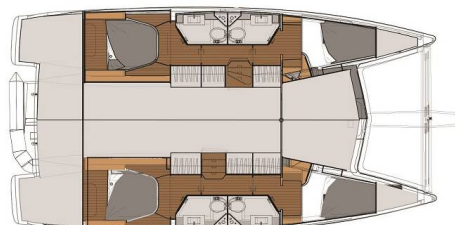

FOUNTAIN PAJOT LUCIA 40

Aqua Panda (2016)

Katamaran Fountaine Pajot Lucia 40 Aqua Panda, gebaut im Jahr 2016, liegt in Antigua, Jolly Harbour Marina, Antigua, Karibik vor Anker. Es verfügt über :Kabinen Kabinen, bietet Platz für :Betten Personen und hat 3 Toiletten. Bettwäsche und Küchenausstattung sind im Preis inbegriffen.