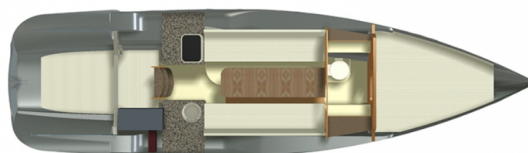

DRAGONFLY 28

Kalmos (2023)

Katamaran Dragonfly 28 Kalmos, gebaut im Jahr 2023, liegt in Toulon, Vieille Darse, Provence-Alpes-Côte d'Azur, Frankreich vor Anker. Es verfügt über :Kabinen Kabinen, bietet Platz für :Betten Personen und hat 1 Toiletten. Bettwäsche und Küchenausstattung sind im Preis inbegriffen.

Kalmos

Baujahr

2023

Länge

29 ft

Kabinen

2

Kojen