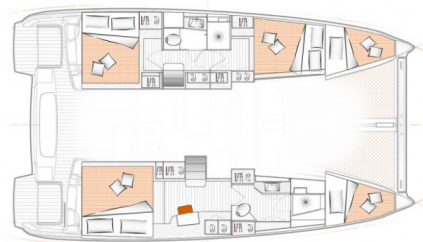

# EXCESS 11

M (2025)

Katamaran Excess 11 M, gebaut im Jahr 2025, liegt in **Port de Bandol, Provence-Alpes-Côte d'Azur, Frankreich** vor Anker.

Es verfügt über :**Kabinen Kabinen**, bietet Platz für :**Betten Personen** und hat **2 Toiletten**. Bettwäsche und Küchenausstattung sind im Preis inbegriffen.