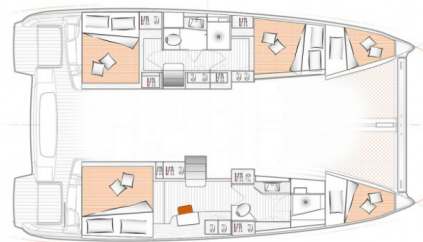

EXCESS 11

Manuia (2025)

Katamaran **Excess 11 Manuia**, gebaut im Jahr **2025**, liegt in **Port de Bandol, Provence-Alpes-Côte d'Azur, Frankreich** vor Anker. Es verfügt über **3 Kabinen**, bietet Platz für **8 Personen** und hat **2 Toiletten**. Bettwäsche und Küchenausstattung sind im Preis inbegriffen.

Manuia

Baujahr

2025

Länge

37 ft

Kabinen

3 + 2

Kojen