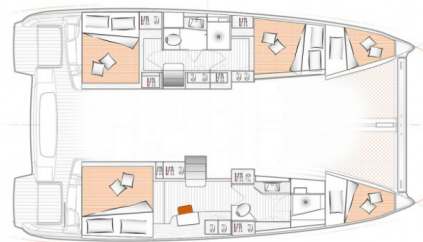

EXCESS 11

Miza Tika (2025)

Katamaran **Excess 11 Miza Tika**, gebaut im Jahr **2025**, liegt in **Toulon, Vieille Darse, Provence-Alpes-Côte d'Azur, Frankreich** vor Anker. Es verfügt über **3 Kabinen**, bietet Platz für **6 Personen** und hat **2 Toiletten**. Bettwäsche und Küchenausstattung sind im Preis inbegriffen.