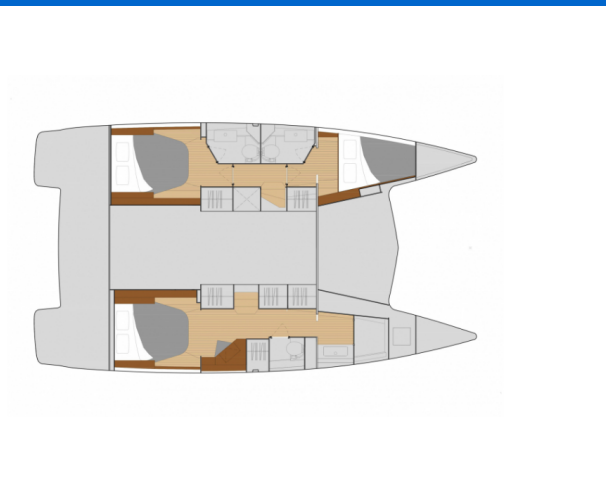

# FOUNTAINÉ PAJOT ISLA 40

Seabaris (2021)

Katamaran Fountaine Pajot Isla 40 Seabaris, gebaut im Jahr 2021, liegt in Toulon, Vieille Darse, Provence-Alpes-Côte d'Azur, Frankreich vor Anker. Es verfügt über :Kabinen Kabinen, bietet Platz für :Betten Personen und hat 2 Toiletten . Bettwäsche und Küchenausstattung sind im Preis inbegriffen.

**Seabaris**

Baujahr

**2021**

Länge

**39 ft**

Kabinen

**3**

Kojen