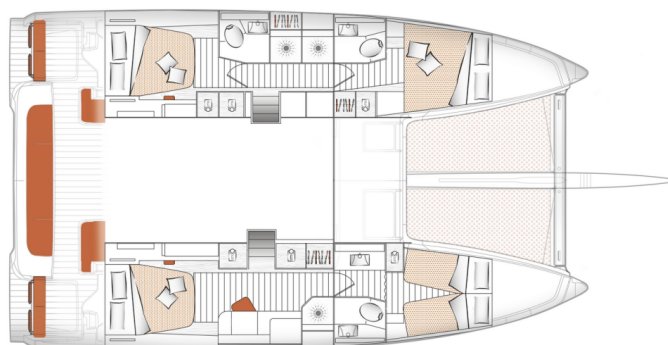

EXCESS 14

Mon Bijou (2023)

Katamaran **Excess 14 Mon Bijou**, gebaut im Jahr **2023**, liegt in **Toulon, Vieille Darse, Provence-Alpes-Côte d'Azur, Frankreich** vor Anker. Es verfügt über **5 Kabinen**, bietet Platz für **10 Personen** und hat **3 Toiletten**. Bettwäsche und Küchenausstattung sind im Preis inbegriffen.

Mon Bijou

Baujahr

2023

Länge

46 ft

Kabinen

5 + 2

Kojen