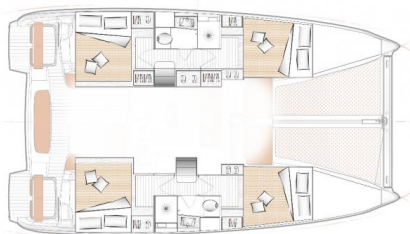

EXCESS 11

Lom (2022)

Katamaran **Excess 11 Lom**, gebaut im Jahr **2022**, liegt in **Toulon, Vieille Darse, Provence-Alpes-Côte d'Azur, Frankreich** vor Anker. Es verfügt über **4 Kabinen**, bietet Platz für **10 Personen** und hat **2 Toiletten**. Bettwäsche und Küchenausstattung sind im Preis inbegriffen.

Lom

Baujahr

2022

Länge

37 ft

Kabinen

4 + 2

Kojen