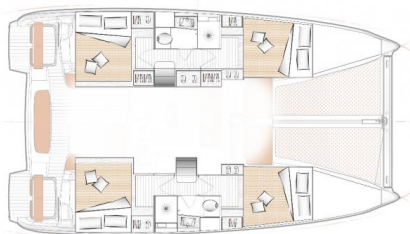

EXCESS 11

Alpamapa (2023)

Katamaran **Excess 11 Alpamapa**, gebaut im Jahr **2023**, liegt in **Toulon, Vieille Darse, Provence-Alpes-Côte d'Azur, Frankreich** vor Anker. Es verfügt über **4 Kabinen**, bietet Platz für **10 Personen** und hat **2 Toiletten**. Bettwäsche und Küchenausstattung sind im Preis inbegriffen.

Alpamapa

Baujahr

2023

Länge

37 ft

Kabinen

4 + 2

Kojen