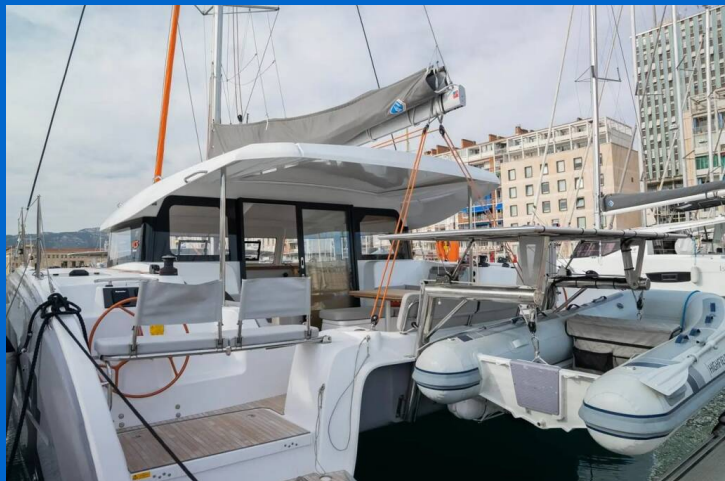

EXCESS 11

Adva (2022)

Katamaran **Excess 11 Adva**, gebaut im Jahr **2022**, liegt in **Toulon, Vieille Darse, Provence-Alpes-Côte d'Azur, Frankreich** vor Anker. Es verfügt über **3 Kabinen**, bietet Platz für **8 Personen** und hat **2 Toiletten**. Bettwäsche und Küchenausstattung sind im Preis inbegriffen.

YACHT SPECIFICATIONS

Yachtbasis

Toulon, Vieille Darse, Frankreich

Yacht ID

9980

Marken

Excess

Yachtname

Adva

Baujahr

2022

Länge

37 ft

Kabinen

3 + 2

Kojen