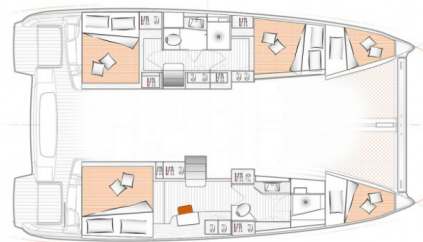

EXCESS 11

Adva (2022)

Katamaran **Excess 11 Adva**, gebaut im Jahr **2022**, liegt in **Toulon, Vieille Darse, Provence-Alpes-Côte d'Azur, Frankreich** vor Anker. Es verfügt über **3 Kabinen**, bietet Platz für **8 Personen** und hat **2 Toiletten**. Bettwäsche und Küchenausstattung sind im Preis inbegriffen.