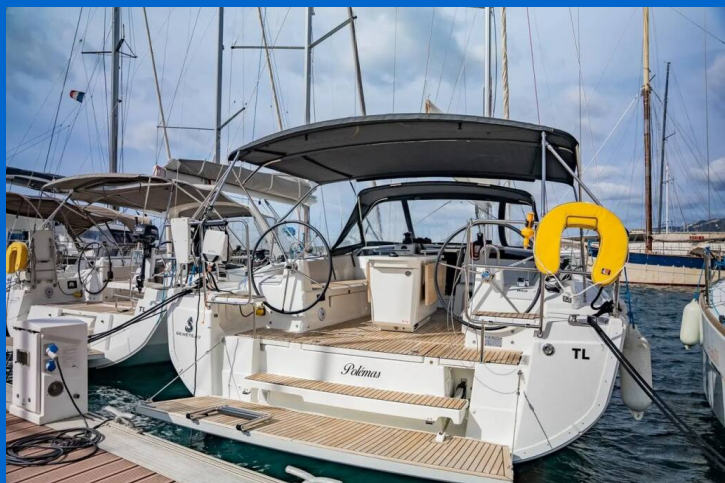

# OCEANIS 40.1

Polemas (2021)

Segelyacht Oceanis 40.1 Polemas, gebaut im Jahr 2021, liegt in Toulon, Vieille Darse, Provence-Alpes-Côte d'Azur, Frankreich vor Anker. Es verfügt über :Kabinen Kabinen, bietet Platz für :Betten Personen und hat 2 Toiletten. Bettwäsche und Küchenausstattung sind im Preis inbegriffen.

## YACHT SPECIFICATIONS

Yachtbasis

**Toulon, Vieille Darse, Frankreich**

Yacht ID

**9976**

Marken

**Beneteau**

Yachtname

**Polemas**

Baujahr

**2021**

Länge

**42 ft**

Kabinen

**4**

Kojen