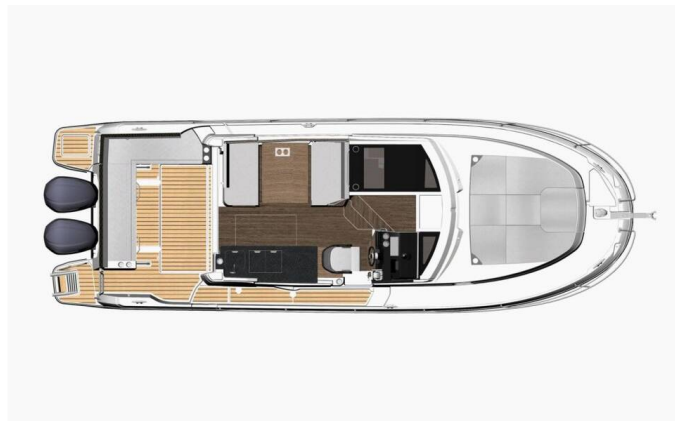

MERRY FISHER 1095

Luise (2024)

Motorboot Merry Fisher 1095 Luise, gebaut im Jahr 2024, liegt in Marina Tehnomont Veruda, Pula, Istrien, Kroatien vor Anker. Es verfügt über :Kabinen Kabinen, bietet Platz für :Betten Personen und hat 1 Toiletten. Bettwäsche und Küchenausstattung sind im Preis inbegriffen.

Luise

Baujahr

2024

Länge

34 ft

Kabinen

3

Kojen

6 + 2

Max. Personen

8

WC

1

Motor

2 x 300 HP

Kraftstofftank