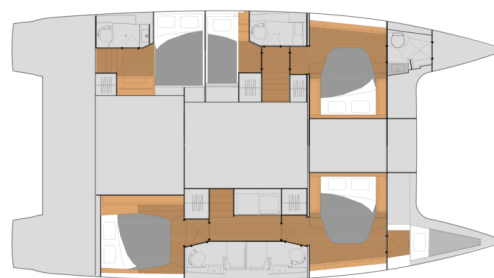

FOUNTAINÉ PAJOT TANNA 47

First Life (2025)

Katamaran Fountaine Pajot Tanna 47 First Life, gebaut im Jahr 2025, liegt in **ACI Marina Skradin, Sibenik & Umgebung, Kroatien** vor Anker. Es verfügt über **:Kabinen Kabinen**, bietet Platz für **:Betten Personen** und hat **5 + 1 Toiletten**.

Bettwäsche und Küchenausstattung sind im Preis inbegriffen.

YACHT SPECIFICATIONS

Yachtbasis

ACI Marina Skradin, Kroatien

Yacht ID

9899

Marken

Fountaine Pajot

Yachtname

First Life

Baujahr

2025

Länge

46 ft

Kabinen

5 + 1

Kojen

10 + 1

WC

5 + 1

Motor

2 x 60 HP

Kraftstofftank

940 l

WEBSITE

www.plujeme.cz

TELEFON

420 720 755 085

MOBILE

420 777 170 276

E-MAIL

info@plujeme.cz

PLUJEME RÁDI S.R.O.

Dlouhá 730/35, 11000 Praha 1 – Staré Místo, Tschechische Republik