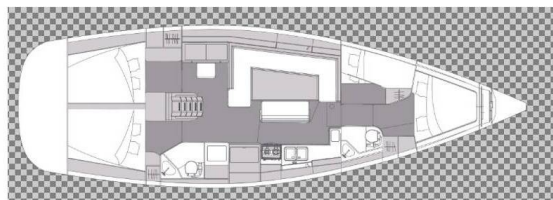

ELAN IMPRESSION 45.1

Lena (2020)

Segelyacht Elan Impression 45.1 Lena, gebaut im Jahr 2020, liegt in Pula, Marina Polesana, Istrien, Kroatien vor Anker. Es verfügt über :Kabinen Kabinen, bietet Platz für :Betten Personen und hat 2 Toiletten. Bettwäsche und Küchenausstattung sind im Preis inbegriffen.

Lena

Baujahr

2020

Länge

44 ft

Kabinen

4

Kojen