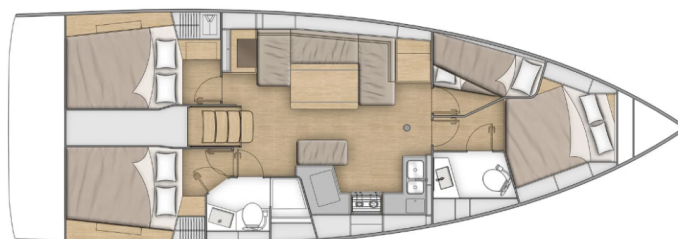

OCEANIS 40.1

Roza (2022)

Segelyacht Oceanis 40.1 Roza, gebaut im Jahr 2022, liegt in Athens, Alimos marina, Athens area/Saronic/Peloponese, Griechenland vor Anker. Es verfügt über :Kabinen Kabinen, bietet Platz für :Betten Personen und hat 2 Toiletten. Bettwäsche und Küchenausstattung sind im Preis inbegriffen.