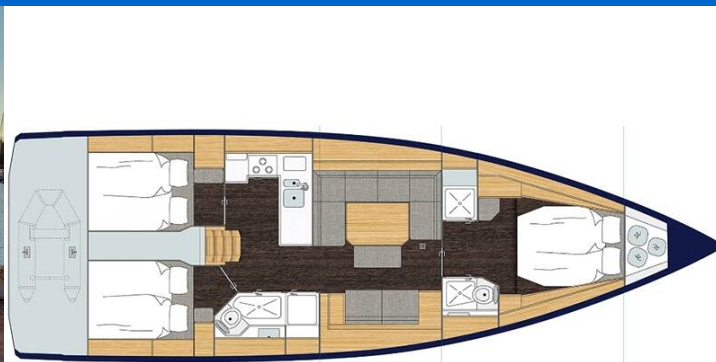

BAVARIA C45 STYLE

Wahlheimat (2023)

Segelyacht **Bavaria C45 Style Wahlheimat**, gebaut im Jahr **2023**, liegt in **Marina Kremik, Primosten, Sibenik & Umgebung, Kroatien** vor Anker. Es verfügt über **:Kabinen Kabinen**, bietet Platz für **:Betten Personen** und hat **2 Toiletten**. Bettwäsche und Küchenausstattung sind im Preis inbegriffen.

Wahlheimat

Baujahr

2023

Länge

46 ft

Kabinen

3

Kojen