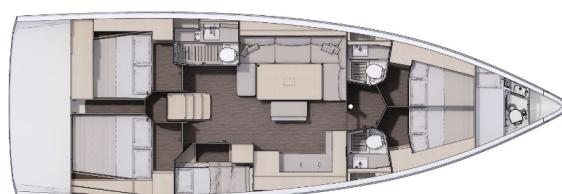

DUFOUR 470

Dione (2025)

Segelyacht Dufour 470 Dione, gebaut im Jahr 2025, liegt in Sardinien, Cannigione, Sardinien, Italien vor Anker. Es verfügt über :Kabinen Kabinen, bietet Platz für :Betten Personen und hat 3 + 1 Toiletten. Bettwäsche und Küchenausstattung sind im Preis inbegriffen.

Dione

Baujahr

2025

Länge

49 ft

Kabinen

5 + 1

Kojen