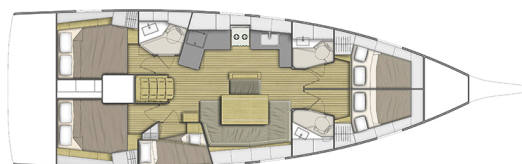

# OCEANIS 46.1

Circe (2025)

Segelyacht Oceanis 46.1 Circe, gebaut im Jahr 2025, liegt in Sardinien, Cannigione, Sardinien, Italien vor Anker. Es verfügt über :Kabinen Kabinen, bietet Platz für :Betten Personen und hat 3 Toiletten. Bettwäsche und Küchenausstattung sind im Preis inbegriffen.