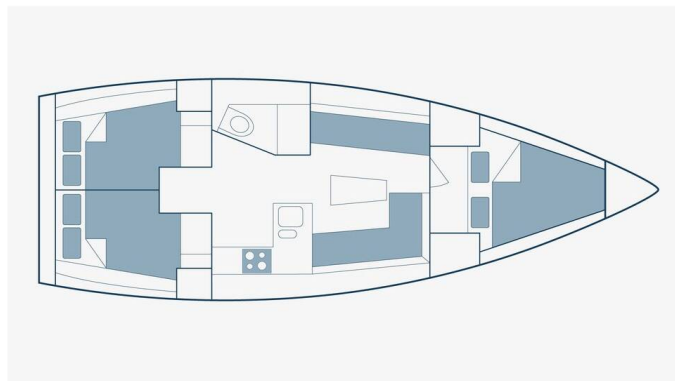

BAVARIA CRUISER 37

Mapalimi (2017)

Segelyacht Bavaria Cruiser 37 Mapalimi, gebaut im Jahr 2017, liegt in Marina Mandalina, Sibenik, Sibenik & Umgebung, Kroatien vor Anker. Es verfügt über :Kabinen Kabinen, bietet Platz für :Betten Personen und hat 1 Toiletten. Bettwäsche und Küchenausstattung sind im Preis inbegriffen.