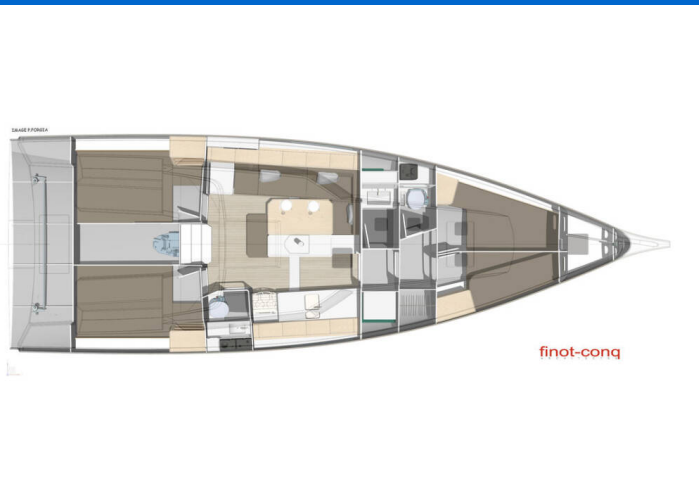

POGO 44

Ithaka (2025)

Segelyacht Pogo 44 Ithaka, gebaut im Jahr 2025, liegt in Lanzarote, Kanarische Inseln, Spanien vor Anker. Es verfügt über :Kabinen Kabinen, bietet Platz für :Betten Personen und hat 1 Toiletten. Bettwäsche und Küchenausstattung sind im Preis inbegriffen.

YACHT SPECIFICATIONS

Yachtbasis

Lanzarote, Spanien

Yacht ID

9706

Marken

Pogo Structures

Yachtname

Ithaka

Baujahr

2025

Länge

44 ft

Kabinen

3

Kojen