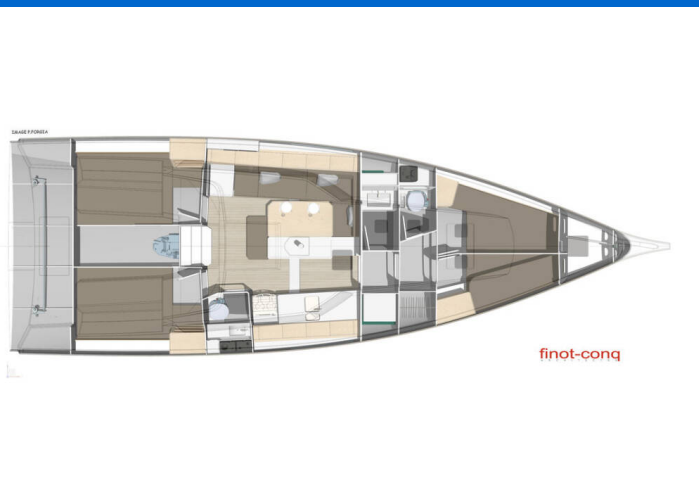

POGO 44

Ithaka (2025)

Segelyacht Pogo 44 Ithaka, gebaut im Jahr 2025, liegt in Lanzarote, Kanarische Inseln, Spanien vor Anker. Es verfügt über :Kabinen Kabinen, bietet Platz für :Betten Personen und hat 1 Toiletten. Bettwäsche und Küchenausstattung sind im Preis inbegriffen.

YACHT SPECIFICATIONS

Yachtbasis

Lanzarote, Spanien

Yacht ID

9706

Marken

Pogo Structures

Yachtname

Ithaka

Baujahr

2025

Länge

44 ft

Kabinen

3

Kojen