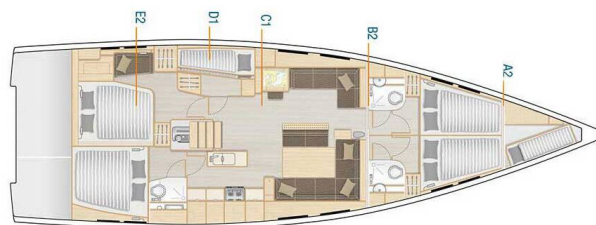

HANSE 548

Stargazing (2020)

Segelyacht Hanse 548 Stargazing, gebaut im Jahr 2020, liegt in Sukosan, D-Marin Dalmacija Marina, Zadar & Umgebung, Kroatien vor Anker. Es verfügt über :Kabinen Kabinen, bietet Platz für :Betten Personen und hat 3 Toiletten. Bettwäsche und Küchenausstattung sind im Preis inbegriffen.

Stargazing

Baujahr

2020

Länge

53 ft

Kabinen

5 + 1

Kojen