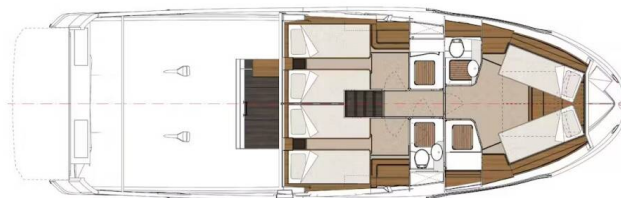

# GREENLINE 48

Nord (2025)

**Motoryacht Greenline 48 Nord**, gebaut im Jahr **2025**, liegt in **Marina Kornati, Biograd, Zadar & Umgebung, Kroatien** vor Anker. Es verfügt über **:Kabinen Kabinen**, bietet Platz für **:Betten Personen** und hat **2 Toiletten**. Bettwäsche und Küchenausstattung sind im Preis inbegriffen.

**Nord**

Baujahr

**2025**

Länge

**52 ft**

Kabinen

**3**

Kojen