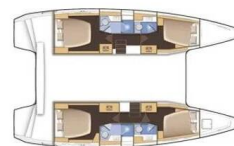

LAGOON 42

Golden Bride (2024)

Katamaran Lagoon 42 Golden Bride, gebaut im Jahr 2024, liegt in Seychelles, Eden Island Marina, Mahé, Seychellen vor Anker. Es verfügt über :Kabinen Kabinen, bietet Platz für :Betten Personen und hat 4 Toiletten. Bettwäsche und Küchenausstattung sind im Preis inbegriffen.

Golden Bride

Baujahr

2024

Länge

42 ft

Kabinen

4 + 2

Kojen