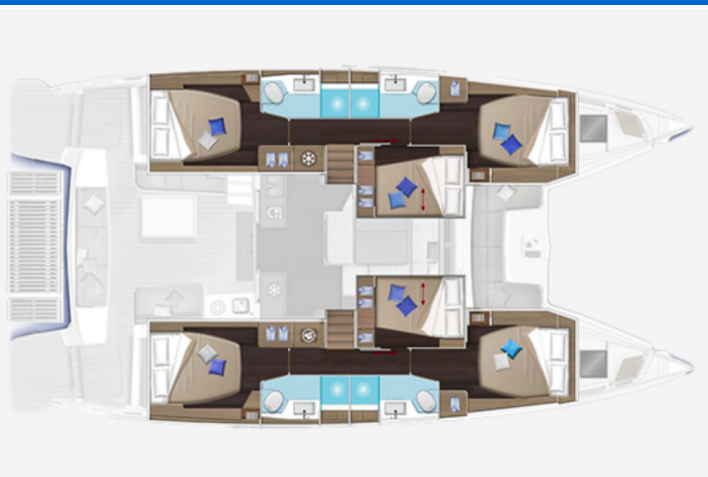

LAGOON 51

Effie Star (2024)

Katamaran Lagoon 51 Effie Star, gebaut im Jahr 2024, liegt in Athens, Alimos marina, Athens area/Saronic/Peloponese, Griechenland vor Anker. Es verfügt über :Kabinen Kabinen, bietet Platz für :Betten Personen und hat 4 Toiletten. Bettwäsche und Küchenausstattung sind im Preis inbegriffen.