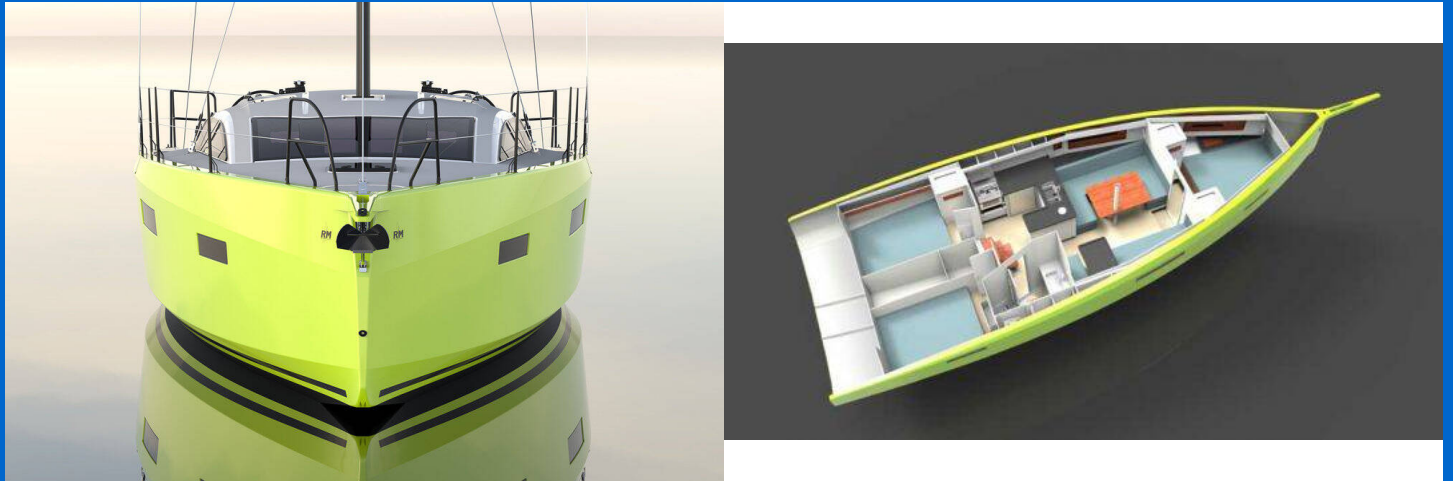

RM 1180

Heol Braz (2024)

Segelyacht RM 1180 Heol Braz, gebaut im Jahr 2024, liegt in Marseille, Corbières Port Services, Provence-Alpes-Côte d'Azur, Frankreich vor Anker. Es verfügt über :Kabinen Kabinen, bietet Platz für :Betten Personen und hat 1 Toiletten . Bettwäsche und Küchenausstattung sind im Preis inbegriffen.