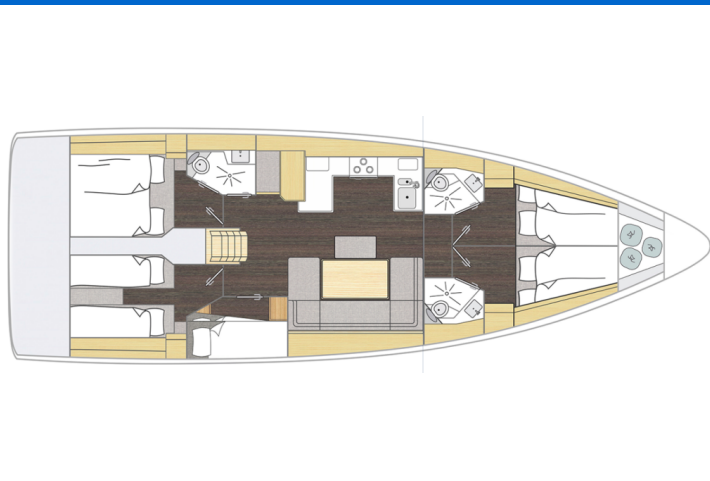

BAVARIA C46

Rana (2025)

Segelyacht Bavaria C46 Rana, gebaut im Jahr 2025, liegt in Setur Göcek Village Port, Aegean, Türkei vor Anker. Es verfügt über :Kabinen Kabinen, bietet Platz für :Betten Personen und hat 3 Toiletten. Bettwäsche und Küchenausstattung sind im Preis inbegriffen.

Rana

Baujahr

2025

Länge

48 ft

Kabinen

5

Kojen