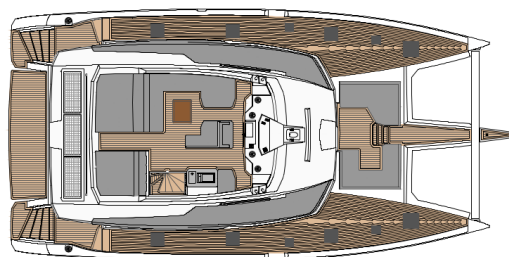

# FOUNTAINÉ PAJOT SAMANA 59

Plus 10 (2025)

Katamaran Fountaine Pajot Samana 59 Plus 10, gebaut im Jahr 2025, liegt in BVI, Soper's Hole Wharf & Marina, Britische Jungferninseln (BVI), Britische Jungferninseln (BVI) vor Anker. Es verfügt über :Kabinen Kabinen, bietet Platz für :Betten Personen und hat 4 + 2 Toiletten. Bettwäsche und Küchenausstattung sind im Preis inbegriffen.

**Plus 10**

Baujahr

**2025**

Länge

**62 ft**

Kabinen

**4 + 2**

Kojen