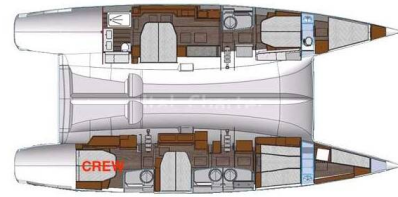

# VICTORIA 67

Some Kind of Wonderful (2016)

Katamaran Victoria 67 Some Kind of Wonderful, gebaut im Jahr 2016, liegt in BVI, Soper's Hole Wharf & Marina, Britische Jungferninseln (BVI), Britische Jungferninseln (BVI) vor Anker. Es verfügt über :Kabinen Kabinen, bietet Platz für :Betten Personen und hat 4 Toiletten. Bettwäsche und Küchenausstattung sind im Preis inbegriffen.

**Some Kind of Wonderful**

Baujahr

**2016**

Länge

**67 ft**

Kabinen

**4**

Kojen