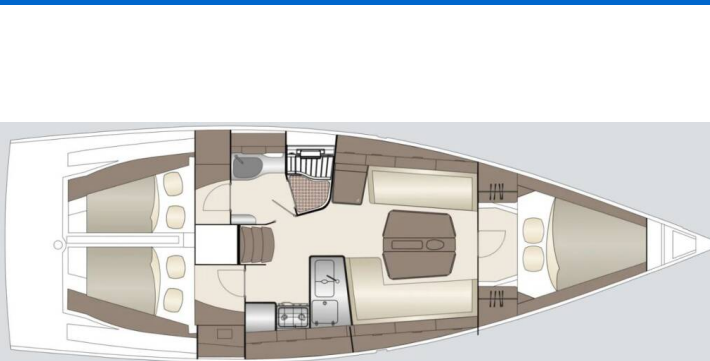

# DEHLER 38 SQ

Mrs. Gump (2025)

Segelyacht Dehler 38 SQ Mrs. Gump, gebaut im Jahr 2025, liegt in Marina Punat, Krk, Kvarner, Kroatien vor Anker. Es verfügt über :Kabinen Kabinen, bietet Platz für :Betten Personen und hat 1 Toiletten. Bettwäsche und Küchenausstattung sind im Preis inbegriffen.

**Mrs. Gump**

Baujahr

**2025**

Länge

**40 ft**

Kabinen

**3**

Kojen