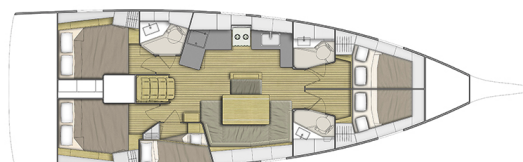

OCEANIS 46.1

Sail Away (2019)

Segelyacht Oceanis 46.1 Sail Away, gebaut im Jahr 2019, liegt in Athens, Alimos marina, Athens area/Saronic/Peloponese, Griechenland vor Anker. Es verfügt über :Kabinen Kabinen, bietet Platz für :Betten Personen und hat 3 Toiletten. Bettwäsche und Küchenausstattung sind im Preis inbegriffen.