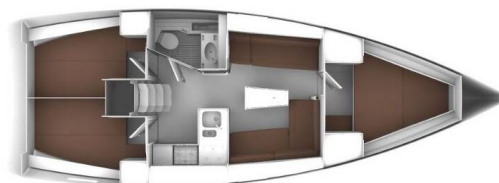

BAVARIA CRUISER 37

Hana (2016)

Segelyacht Bavaria Cruiser 37 Hana, gebaut im Jahr 2016, liegt in Sukosan, D-Marin Dalmacija Marina, Zadar & Umgebung, Kroatien vor Anker. Es verfügt über :Kabinen Kabinen, bietet Platz für :Betten Personen und hat 1 Toiletten . Bettwäsche und Küchenausstattung sind im Preis inbegriffen.