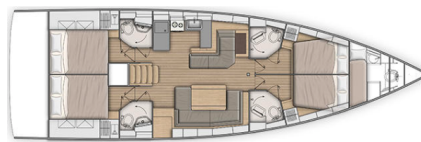

# OCEANIS 51.1

My Way (2022)

Segelyacht Oceanis 51.1 My Way, gebaut im Jahr 2022, liegt in Athens, Alimos marina, Athens area/Saronic/Peloponese, Griechenland vor Anker. Es verfügt über :Kabinen Kabinen, bietet Platz für :Betten Personen und hat 4 + 1 Toiletten. Bettwäsche und Küchenausstattung sind im Preis inbegriffen.