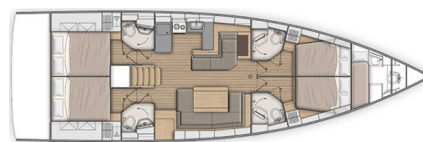

# OCEANIS 51.1

My Way (2022)

Segelyacht Oceanis 51.1 My Way, gebaut im Jahr 2022, liegt in Athens, Alimos marina, Athens area/Saronic/Peloponese, Griechenland vor Anker. Es verfügt über :Kabinen Kabinen, bietet Platz für :Betten Personen und hat 4 + 1 Toiletten. Bettwäsche und Küchenausstattung sind im Preis inbegriffen.