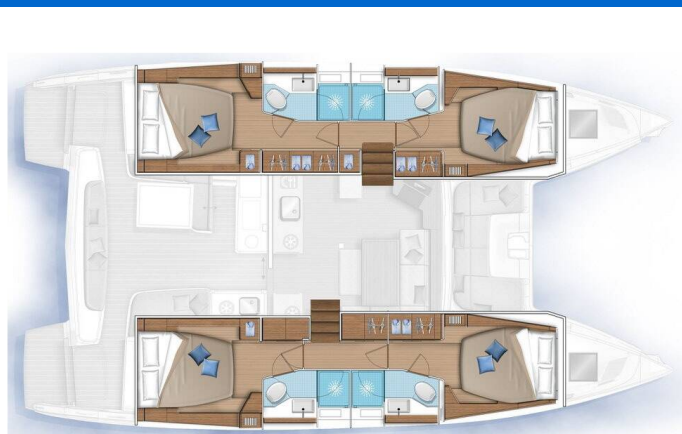

# LAGOON 46

Omnia (2020)

Katamaran Lagoon 46 Omnia, gebaut im Jahr 2020, liegt in Athens, Zea Marina, Athens area/Saronic/Peloponese, Griechenland vor Anker. Es verfügt über :Kabinen Kabinen, bietet Platz für :Betten Personen und hat 4 + 1 Toiletten. Bettwäsche und Küchenausstattung sind im Preis inbegriffen.

**Omnia**

Baujahr

**2020**

Länge

**46 ft**

Kabinen

**4 + 2**

Kojen