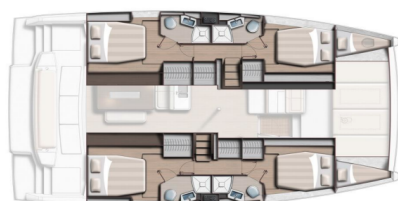

BALI 4.4

Bali 4.4 (2023)

Katamaran Bali 4.4 Bali 4.4, gebaut im Jahr 2023, liegt in Lefkas main port, Ionisches Meer, Griechenland vor Anker. Es verfügt über :Kabinen Kabinen, bietet Platz für :Betten Personen und hat 4 + 1 Toiletten. Bettwäsche und Küchenausstattung sind im Preis inbegriffen.

Bali 4.4

Baujahr

2023

Länge

44 ft

Kabinen

4 + 1

Kojen