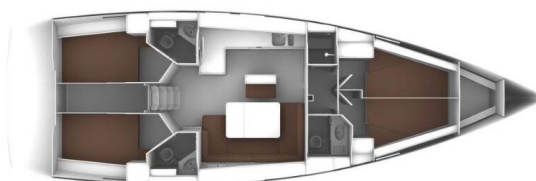

# BAVARIA CRUISER 46

Marlin 1 (2024)

Segelyacht Bavaria Cruiser 46 Marlin 1, gebaut im Jahr 2024, liegt in Fethiye, Yacht Classic Hotel Marina, Aegean, Türkei vor Anker. Es verfügt über :Kabinen Kabinen, bietet Platz für :Betten Personen und hat 3 Toiletten. Bettwäsche und Küchenausstattung sind im Preis inbegriffen.

**Marlin 1**

Baujahr

**2024**

Länge

**47 ft**

Kabinen

**4**

Kojen