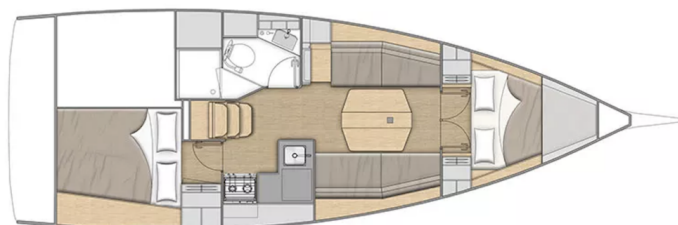

# OCEANIS 34.1

Philosophie (2022)

Segelyacht Oceanis 34.1 Philosophie, gebaut im Jahr 2022, liegt in **Phuket, Yacht Haven Marina, Phuket, Thailand** vor Anker. Es verfügt über **2 Kabinen**, bietet Platz für **6 Personen** und hat **1 Toilette**. Bettwäsche und Küchenausstattung sind im Preis inbegriffen.