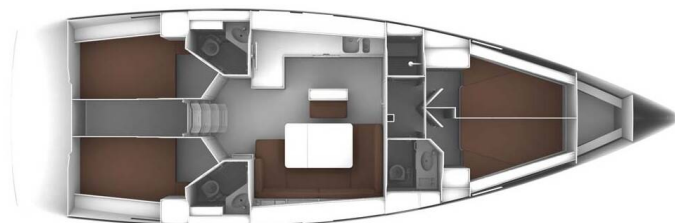

BAVARIA CRUISER 46 STYLE

Giovanna (2025)

Segelyacht Bavaria Cruiser 46 Style Giovanna, gebaut im Jahr 2025, liegt in Golfo Aranci Marina Dell'Isola, Sardinien, Italien vor Anker. Es verfügt über :Kabinen Kabinen, bietet Platz für :Betten Personen und hat 3 Toiletten. Bettwäsche und Küchenausstattung sind im Preis inbegriffen.

Giovanna

Baujahr

2025

Länge

47 ft

Kabinen

4

Kojen