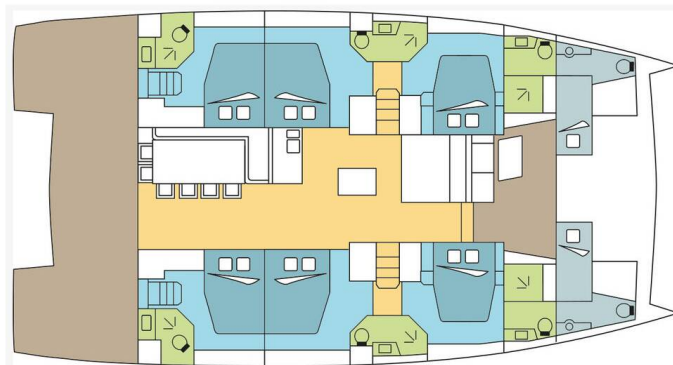

# BALI 5.4

DREAM PANGA (2024)

Katamaran Bali 5.4 DREAM PANGA, gebaut im Jahr 2024, liegt in **Martinique, Le Marin, Martinique, Karibik** vor Anker. Es verfügt über **6 Kabinen**, bietet Platz für **12 Personen** und hat **2 Toiletten**. Bettwäsche und Küchenausstattung sind im Preis inbegriffen.