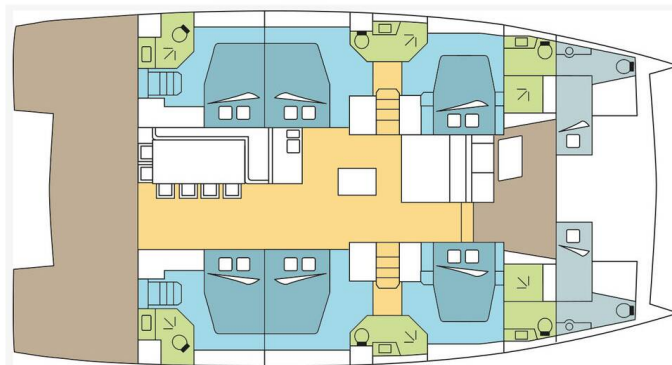

# BALI 5.4

DREAM SALINES (2024)

Katamaran Bali 5.4 DREAM SALINES, gebaut im Jahr 2024, liegt in **Martinique, Le Marin, Martinique, Karibik** vor Anker. Es verfügt über **6 Kabinen**, bietet Platz für **12 Personen** und hat **2 Toiletten**. Bettwäsche und Küchenausstattung sind im Preis inbegriffen.