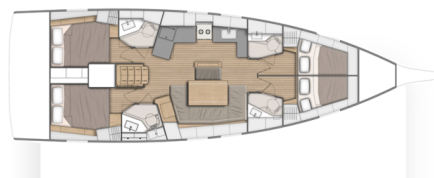

OCEANIS 46.1

Contessa di Mare (2023)

Segelyacht Oceanis 46.1 Contessa di Mare, gebaut im Jahr 2023, liegt in Pula, ACI Marina Pomer, Istrien, Kroatien vor Anker. Es verfügt über :Kabinen Kabinen, bietet Platz für :Betten Personen und hat 4 Toiletten. Bettwäsche und Küchenausstattung sind im Preis inbegriffen.

Contessa di Mare

Baujahr

2023

Länge

48 ft

Kabinen

4

Kojen