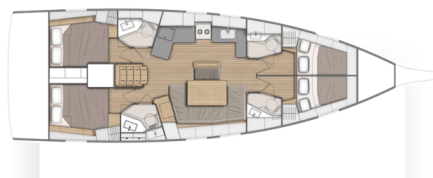

OCEANIS 46.1

Contessa di Mare (2023)

Segelyacht Oceanis 46.1 Contessa di Mare, gebaut im Jahr 2023, liegt in Pula, ACI Marina Pomer, Istrien, Kroatien vor Anker. Es verfügt über :Kabinen Kabinen, bietet Platz für :Betten Personen und hat 4 Toiletten. Bettwäsche und Küchenausstattung sind im Preis inbegriffen.

Contessa di Mare

Baujahr

2023

Länge

48 ft

Kabinen

4

Kojen