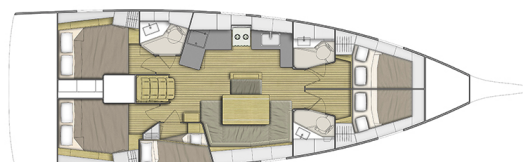

OCEANIS 46.1

Amore di Mare (2022)

Segelyacht Oceanis 46.1 Amore di Mare, gebaut im Jahr 2022

, liegt in Pula, ACI Marina Pomer, Istrien, Kroatien vor Anker.

Es verfügt über :Kabinen Kabinen, bietet Platz für :Betten

Personen und hat 3 Toiletten. Bettwäsche und

Küchenausstattung sind im Preis inbegriffen.

YACHT SPECIFICATIONS

Yachtbasis

Pula, ACI Marina Pomer, Kroatien

Yacht ID

9514

Marken

Beneteau

Yachtname

Amore di Mare

Baujahr

2022

Länge

48 ft

Kabinen

5

Kojen

10 + 2

WC

3

Motor

1 x 80 HP

Kraftstofftank

200 l