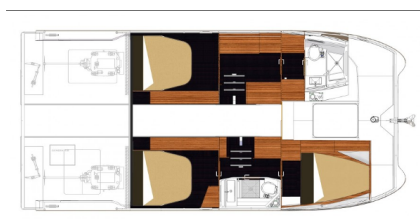

FOUNTAINÉ PAJOT MY 37

Mare Tortuga (2018)

Power catamaran Fountaine Pajot MY 37 Mare Tortuga, gebaut im Jahr 2018, liegt in Pula, ACI Marina Pomer, Istrien, Kroatien vor Anker. Es verfügt über :Kabinen Kabinen, bietet Platz für :Betten Personen und hat 2 Toiletten. Bettwäsche und Küchenausstattung sind im Preis inbegriffen.