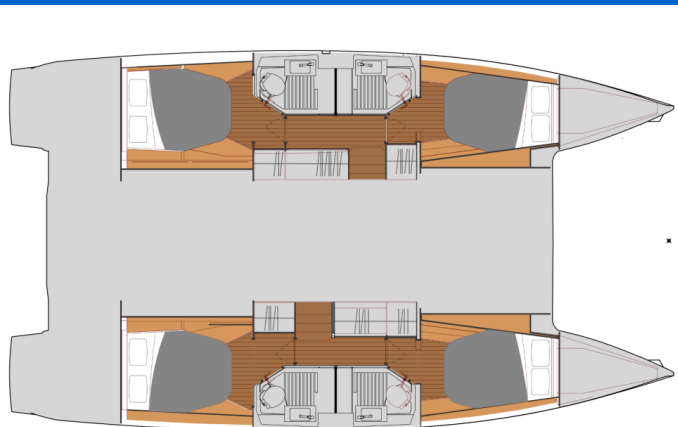

FOUNTAINÉ PAJOT ASTREA 42

Follow the Sun (2023)

Katamaran Fountaine Pajot Astrea 42 Follow the Sun, gebaut im Jahr 2023, liegt in Pula, ACI Marina Pomer, Istrien, Kroatien vor Anker. Es verfügt über :Kabinen Kabinen, bietet Platz für :Betten Personen und hat 4 Toiletten. Bettwäsche und Küchenausstattung sind im Preis inbegriffen.

Follow the Sun

Baujahr

2023

Länge

41 ft

Kabinen

4 + 1

Kojen