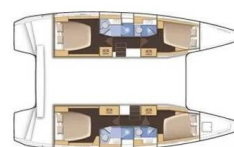

LAGOON 42

Mare Solero (2018)

Katamaran Lagoon 42 Mare Solero, gebaut im Jahr 2018, liegt in Pula, ACI Marina Pomer, Istrien, Kroatien vor Anker. Es verfügt über :Kabinen Kabinen, bietet Platz für :Betten Personen und hat 4 Toiletten. Bettwäsche und Küchenausstattung sind im Preis inbegriffen.

Mare Solero

Baujahr

2018

Länge

42 ft

Kabinen

4 + 1

Kojen