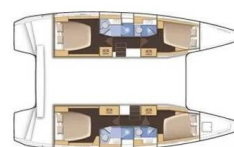

# LAGOON 42

Mare Solero (2018)

Katamaran Lagoon 42 Mare Solero, gebaut im Jahr 2018, liegt in Pula, ACI Marina Pomer, Istrien, Kroatien vor Anker. Es verfügt über :Kabinen Kabinen, bietet Platz für :Betten Personen und hat 4 Toiletten. Bettwäsche und Küchenausstattung sind im Preis inbegriffen.

**Mare Solero**

Baujahr

**2018**

Länge

**42 ft**

Kabinen

**4 + 1**

Kojen