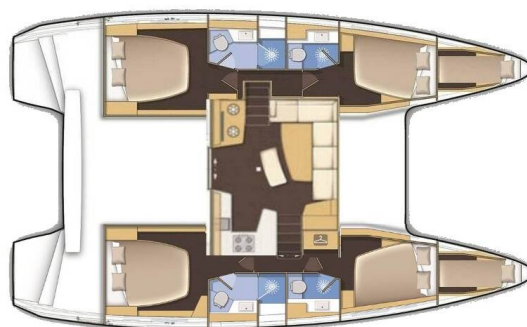

# LAGOON 42

Mare Fiero (2020)

Katamaran Lagoon 42 Mare Fiero, gebaut im Jahr 2020, liegt in Pula, ACI Marina Pomer, Istrien, Kroatien vor Anker. Es verfügt über :Kabinen Kabinen, bietet Platz für :Betten Personen und hat 4 Toiletten. Bettwäsche und Küchenausstattung sind im Preis inbegriffen.

**Mare Fiero**

Baujahr

**2020**

Länge

**42 ft**

Kabinen

**4 + 2**

Kojen