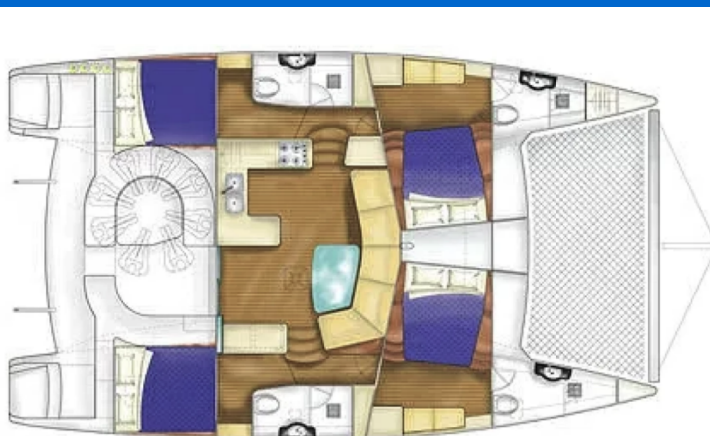

MATRIX VISION 450

Kirsty B (2014)

Katamaran Matrix Vision 450 Kirsty B, gebaut im Jahr 2014, liegt in **Phuket, Yacht Haven Marina, Phuket, Thailand** vor Anker. Es verfügt über **4 Kabinen**, bietet Platz für **8 Betten** und hat **3 Toiletten**. Bettwäsche und Küchenausstattung sind im Preis inbegriffen.