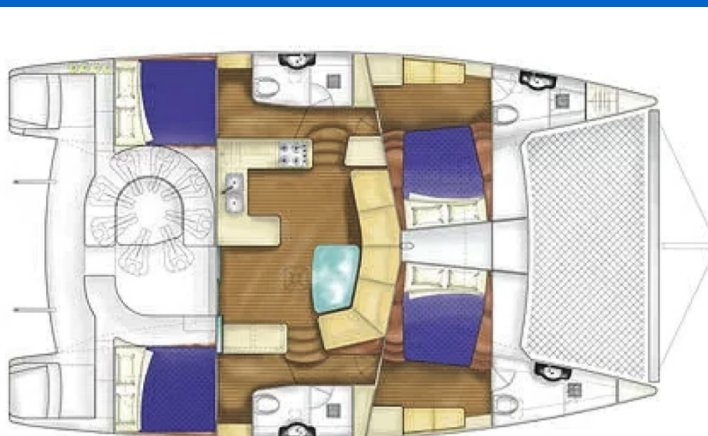

# MATRIX VISION 450

Kirsty B (2014)

Katamaran Matrix Vision 450 Kirsty B, gebaut im Jahr 2014, liegt in **Phuket, Yacht Haven Marina, Phuket, Thailand** vor Anker. Es verfügt über **4 Kabinen**, bietet Platz für **8 Betten** und hat **3 Toiletten**. Bettwäsche und Küchenausstattung sind im Preis inbegriffen.