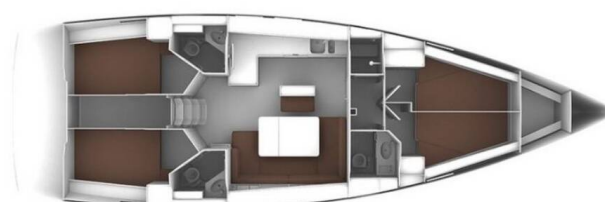

# BAVARIA CRUISER 46

Anett (2018)

Segelyacht **Bavaria Cruiser 46 Anett**, gebaut im Jahr **2018**, liegt in **Marina Kornati, Biograd, Zadar & Umgebung, Kroatien** vor Anker. Es verfügt über **4 Kabinen**, bietet Platz für **8 Personen** und hat **3 Toiletten**. Bettwäsche und Küchenausstattung sind im Preis inbegriffen.

**Anett**

Baujahr

**2018**

Länge

**47 ft**

Kabinen

**4**

Kojen